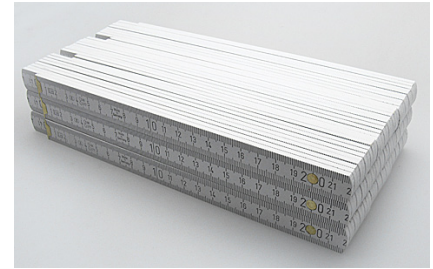

PRO 500, weiß

2,54 €/St.