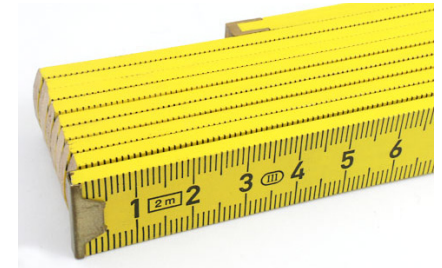

## Lichtenmaßstab aus Buchenholz

Lichtenmaßstab ab 29,50 €

Der Lichtenmaßstab kann Zwischenräume genau messen. Die Messingzunge wird dazu ausgezogen und nimmt somit genau den Zwischenraum eines Fensters, einer Türzarge oder eines Schrankes.

4,10 €

Prometrix

Verpackung für 2-Meter

**Einzelverpackung**

Geschenkverpackung 5,50 €\*  
\* UVP, Wiederverkäufer bitte anfragen

Die stabile und hochwertige Einzelverpackung für Zollstöcke macht das Messinstrument zu einem besonderen Geschenk. Eine strapazierfähige schwarze Außenhaut macht diese Verpackung im regelmäßigen Gebrauch zu einem stabilen Schutz für den Meter- oder Lichtenmaßstab. Verpackung ist für 2-Meter Maßstäbe geeignet.