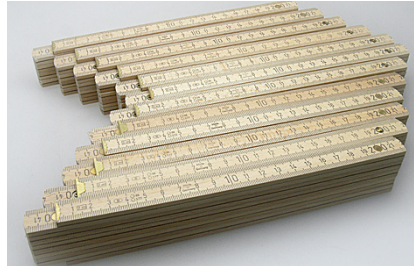

PRO 400, natur

2,06 €/St.