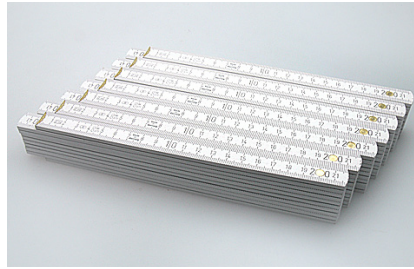

PRO 400, weiß

2,06 €/St.