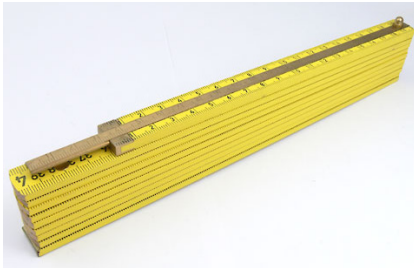

## Lichtenmaßstab aus Buchenholz

Lichtenmaßstab ab 29,50 €

Der Lichtenmaßstab kann Zwischenräume genau messen. Die Messingzunge wird dazu ausgezogen und nimmt somit genau den Zwischenraum eines Fensters, einer Türzarge oder eines Schrankes.

4,10 €

Prometrix

Verpackung für 2-Meter

**Einzelverpackung**

Geschenkverpackung 5,50 €\*  
\* UVP, Wiederverkäufer bitte anfragen

Die stabile und hochwertige Einzelverpackung für Zollstöcke macht das Messinstrument zu einem besonderen Geschenk. Eine strapazierfähige schwarze Außenhaut macht diese Verpackung im regelmäßigen Gebrauch zu einem stabilen Schutz für den Meter- oder Lichtenmaßstab. Verpackung ist für 2-Meter Maßstäbe geeignet.